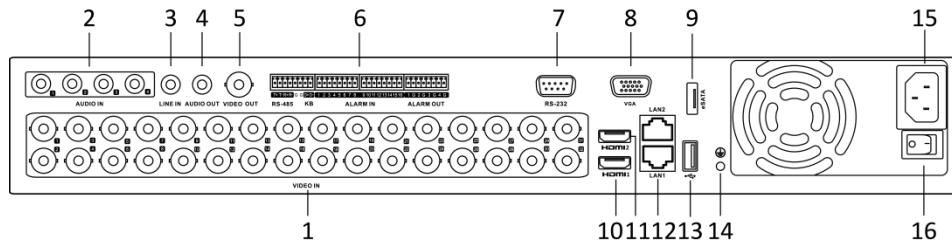

Interfaces físicas

NOTE El panel trasero del DS-7324HUHI-K4 proporciona 24 interfaces de entrada de vídeo.

Índice	Descripción	Índice	Descripción
1	VIDEO EN	9	Interfaz eSATA
2	AUDIO IN, RCA Connector	10	Interfaz HDMI1
3	LÍNEA IN	11	Interfaz HDMI2
4	SALIDA DE AUDIO	12	LAN1 y LAN2 Network Interfaces
5	SALIDA DE VÍDEO	13	Interfaz USB
6	Interfaz serie RS-485, interfaz de teclado, ALARM IN y ALARM OUT	14	Gnd
7	Interfaz serie RS-232	15	Entrada de alimentación de 100 a 240 VA C
8	Interfaz VGA	16	Interruptor de encendido

Distributed by

Modelos disponibles

DS-7324HUHI-K4, DS-7332HUHI-K4

Headquarters

No.555 Qianmo Road, Binjiang District, Hangzhou 310051, China
T +86-571-8807-5998
overseasbusiness@hikvision.com

Hikvision USA
T +1-909-895-0400
sales.usa@hikvision.com

Hikvision Australia
T +61-2-8599-4233
salesau@hikvision.com

Hikvision India
T +91-22-28469900
sales@pramahikvision.com

Hikvision Canada
T +1-866-200-6690
sales.canada@hikvision.com

Hikvision Thailand
T +662-275-9949
sales.thailand@hikvision.com

Hikvision Europe
T +31-23-5542770
sales.eu@hikvision.com

Hikvision Italy
T +39-0438-6902
info.it@hikvision.com

Hikvision Brazil
T +55 11 3318-0050
Latam.support@hikvision.com

Hikvision Turkey
T +90 (216)521 7070- 7074
sales.tr@hikvision.com

Hikvision Malaysia
T +601-7652-2413
sales.my@hikvision.com

Hikvision UK & Ireland
T +01628-902140
sales.uk@hikvision.com

Hikvision South Africa
Tel: +27 (10) 0351172
sale.africa@hikvision.com

Hikvision France
T +33(0)1-85-330-450
info.fr@hikvision.com

Hikvision Kazakhstan
T +7-727-9730667
nikia.panfilov@hikvision.ru

Hikvision Vietnam
T +84-974270888
sales.vt@hikvision.com

Hikvision UAE
T +971-4-4432090
salesme@hikvision.com

Hikvision Singapore
T +65-6684-4718
sg@hikvision.com

Hikvision Spain
T +34-91-737-16-55
info.es@hikvision.com

Hikvision Tashkent
T +99-87-1238-9438
uzb@hikvision.ru

Hikvision Hong Kong
T +852-2151-1761
info.hk@hikvision.com

Hikvision Russia
T +7-495-669-67-99
saleru@hikvision.com

Hikvision Korea
T +82-(0)31-731-8817
sales.korea@hikvision.com

Hikvision Poland
T +48-22-460-01-50
info.pl@hikvision.com

Hikvision Indonesia
T +62-21-2933759
Sales.Indonesia@hikvision.com

Hikvision Colombia
sales.colombia@hikvision.com