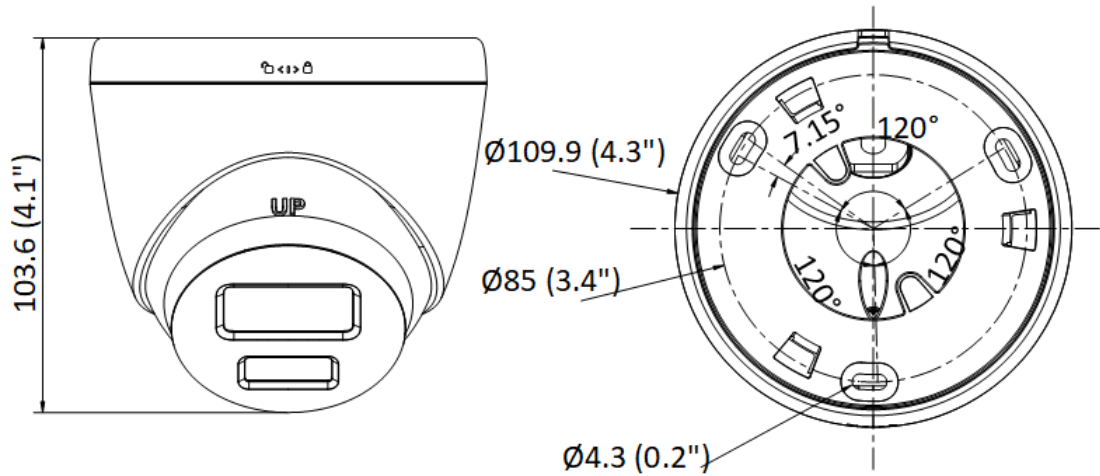

▪ Available Model

DS-2CD1347G2-LUF (2.8/4 mm)

DS-2CD1347G2-L (2.8/4 mm)

▪ **Dimension**

Unit: mm (inch)

▪ **Accessory**

▪ **Optional**

DS-1272ZJ-110-TRS Wall Mount	DS-1276ZJ-SUS Corner Mount	DS-1280ZJ-S Junction Box	DS-1275ZJ-SUS Vertical Pole Mount	DS-1281ZJ-S Inclined Ceiling Mount
				