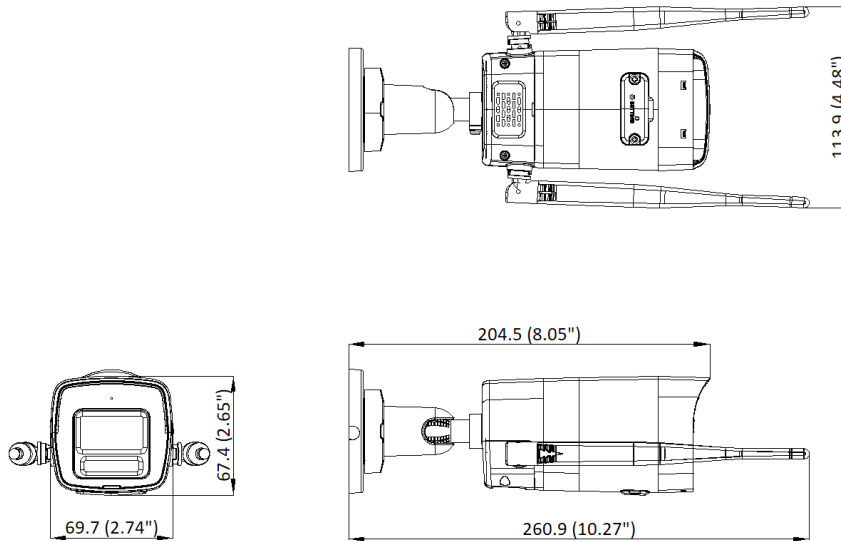

## ▪ Available Model

DS-2CV1043G2-LIDWF(2.8mm)(B)

DS-2CV1043G2-LIDWF(4mm)(B)

DS-2CV1043G2-LIDWF(6mm)(B)

▪ **Dimension**

Unit: mm (inch)

▪ **Accessory**

▪ **Optional**