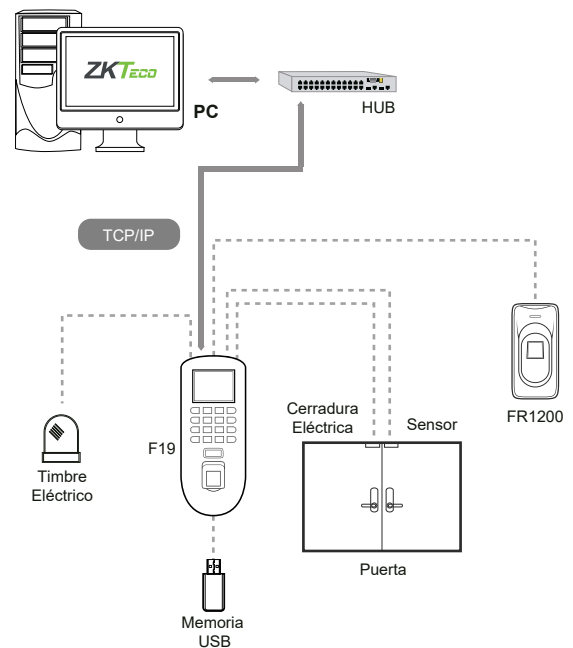

Diagrama de Aplicación

www.zkteco.com

www.zktecolatinoamerica.com

Derechos de Autor © 2020, ZKTeco CO, LTD. Todos los derechos reservados. ZKTeco puede, en cualquier momento y sin previo aviso, realizar cambios o mejoras en los productos y servicios o detener su producción o comercialización. El logo ZKTeco y la marca son propiedad de ZKTeco CO, LTD.