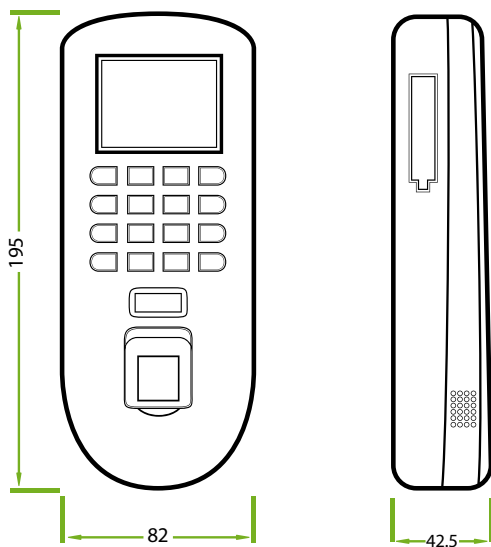

## Características

- Diseño delgado y elegante, ideal para espacios reducidos.
- Pantalla a color TFT-LCD.
- Indicador audio visual para aceptación y rechazo de huellas digitales.
- Rápido y preciso algoritmo de huella digital.
- Almacena 3.000 plantillas de huellas digitales y 30.000 registros.
- Fácil instalación y conectividad.
- Entrada y Salida Wiegand.
- Interfaz de comunicación TCP/IP, RS232/485 y USB-Host.
- Avanzadas funciones de control de acceso.
- Sencilla operación, administración y escalabilidad.
- Puerto USB integrado para transferencia manual de datos.

# Especificaciones

Pantalla	Pantalla color TFT-LCD
Capacidad de Huellas Digitales	3.000
Capacidad de Eventos	30.000
Comunicación	TCP/IP, RS232/485, USB-Host
Interfaz de Control de Acceso	Cerradura Eléctrica, Sensor de Puerta, Botón de Salida, Alarma, Timbre
Wiegand	Entrada y Salida
Funciones Opcionales	Módulo de Tarjetas ID o Tarjeta IC
Funciones Estándar	Webserver, Anti-Passback
Fuente de Alimentación	12V DC 3A
Temperatura de Operación	0°C a 45°C
Humedad de Operación	20% - 80%
Dimensiones	82 x 195 x 42.5 mm

## Dimensiones